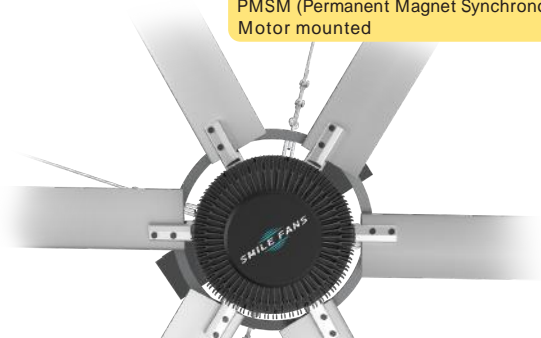

羽枚数	アルミ製 6枚
エリア風速	直下:3.5m/s 半径25m地点:1.1m/s
空間カバー領域	約1,000m ² -1,600m ² (約300坪-500坪)
騒音	40dBA 以下
モーター	永久磁石同期電動機(PMSM)
メンテナンス	フリー
保証	3年:モーター・インバーター 15年:ブレード

SMF-MOVE

販売・施工パートナー募集

ショールーム見学
受付中

株式会社五常

〒265-0061

千葉県千葉市若葉区高根町1128-4

Mail info@gojoh.com TEL 043-228-3335

SMILE FANS

Always Breezy for You

NEW MODEL
PMSM (Permanent Magnet Synchronous Motor)
Motor mounted

HVLS Large Ceiling Fans

High Volume+ Low Speed

Fans = Blow "Narrowly and Closely"