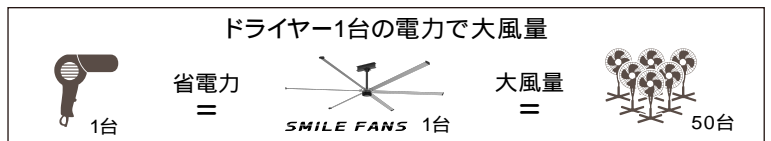

いつも そばに そよ風を

NEW MODEL
ギアレス(PMSM)
モーター搭載

熱中症
対策

低電力
大風力

25m先に
そよ風

-5°C
体感温度

HVLS大型シーリングファン

High Volume 「大風量」+ Low Speed 「低速回転」

扇風機=「狭く、近く」送風

スマイルファン=「広く、遠く」気流を創る

スマイルファンの特徴

気流を創る

25m先でも風を感じられます。
気流を創る事が出来るからです。
ぜひ体感を!びっくりします!

熱中症対策 -5 を体感

風を受け汗が乾き体の熱を放出。
これが熱中症対策の本質です。
さらに、-5 の体感温度で
働く人に最高の環境を提供します。

ドライヤー1台省電力で大風量

扇風機50台分の大風量が
スマイルファン1台で生み出します。
その上電力はわずかドライヤー1台分と
環境にも正しい次世代ファンです。

メンテナンス・保証

新型ギアレスPMSMモーターは、メンテナンスが不要です。
3年保証:モーター、インバーター
15年保証:ブレード他部品
アフターサービス:故障、異常については販売店にご相談ください。

仕様(SMF2シリーズ)

ファン直径 m(型番)	7.3m(7E)	6.1m(6E)	5.5m(5E)	4.9m(4E)
最大風量 m ³	13500m ³	12600m ³	11500m ³	10500m ³
1分間の回転数 rpm	10-52rpm	-60rpm	-65rpm	-75rpm
最大電流 A	5.9A	5.0A	4.1A	3.6A
最大電力 W	1300W	1100W	900W	800W
重量 Kg	121Kg	115Kg	112Kg	109Kg
電圧 V	200V 三相	単相は要相談		