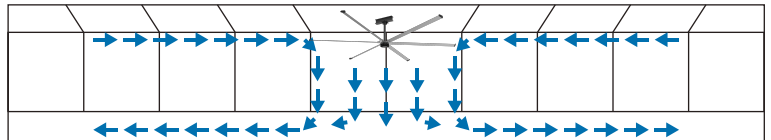

仕様(SMF2シリーズ)

ファン直径 m(型番)	7.3m(7E)	6.1m(6E)	5.5m(5E)	4.9m(4E)
最大風量 m³	13500m³	12600m³	11500m³	10500m³
1分間の回転数 rpm	10-52rpm	-60rpm	-65rpm	-75rpm
最大電流 A	5.9A	5.0A	4.1A	3.6A
最大電力 W	1300W	1100W	900W	800W
重量 Kg	121Kg	115Kg	112Kg	109Kg
電圧 V	200V 三相	単相は要相談		

羽枚数	アルミ製 6枚
エリア風速	直下:3.5m/s 半径25m地点:1.1m/s
空間カバー領域	約1,000m²-1,600m²(約300坪-500坪)
騒音	40dBA 以下
モーター	永久磁石同期電動機(PMSM)
メンテナンス	フリー
保証	3年:モーター・インバーター 15年:ブレード